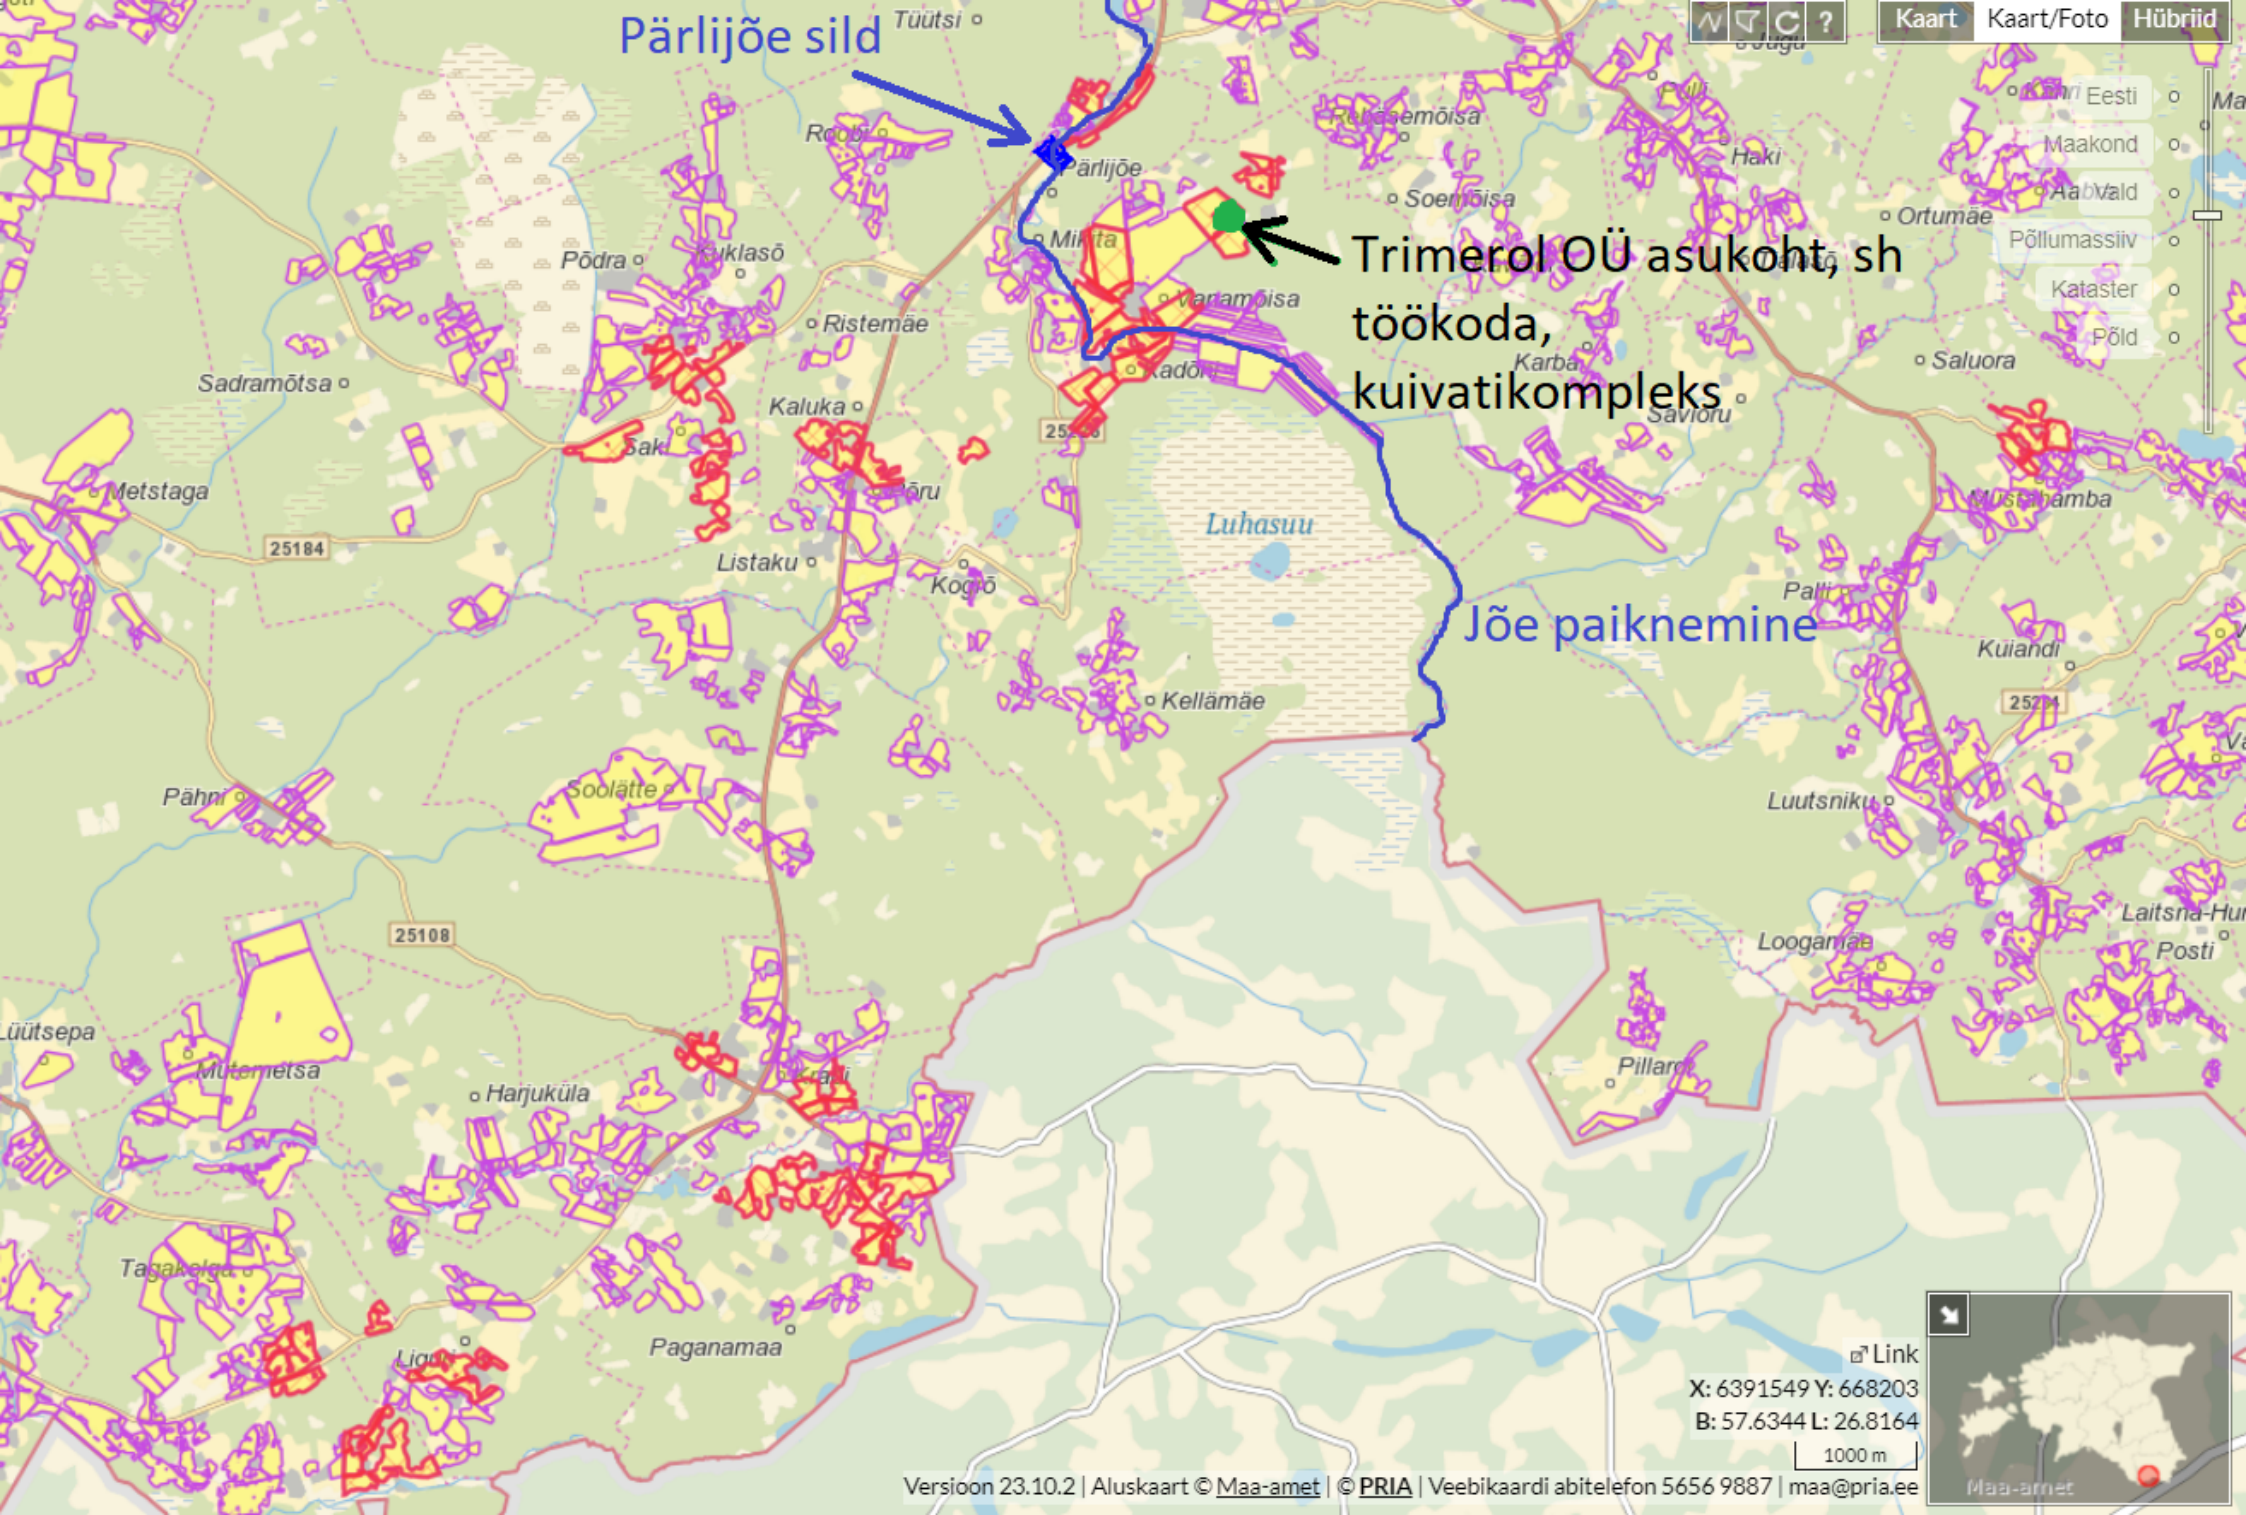

Pärlijõe sild

Trimerol OÜ asukoht, sh
töökoda,
kuivatikompleks

Jõe paiknemine

Link
X: 6391549 Y: 668203
B: 57.6344 L: 26.8164
1000 m

31 min

6 hr

Trimerol OÜ, Kallise, Vanamõisa, 66707 V

Sänna-Rõuge, Riitsilla, 66277 Võru maak

Võru-Mõniste-Valga, Kangsti, 66103 Võru

Kellämäe, Mikita, 66253 Võru maakond

+ Add destination

Options

Send directions to your phone

via Rõuge-Vastse-Roosa/Route 112 and Sänna-Rõuge/Route 249 31 min 32.9 km 31 min without traffic

Details

Explore Kellämäe

Restaurants Hotels Gas stations Parking Lots More

31 min 32.9 km