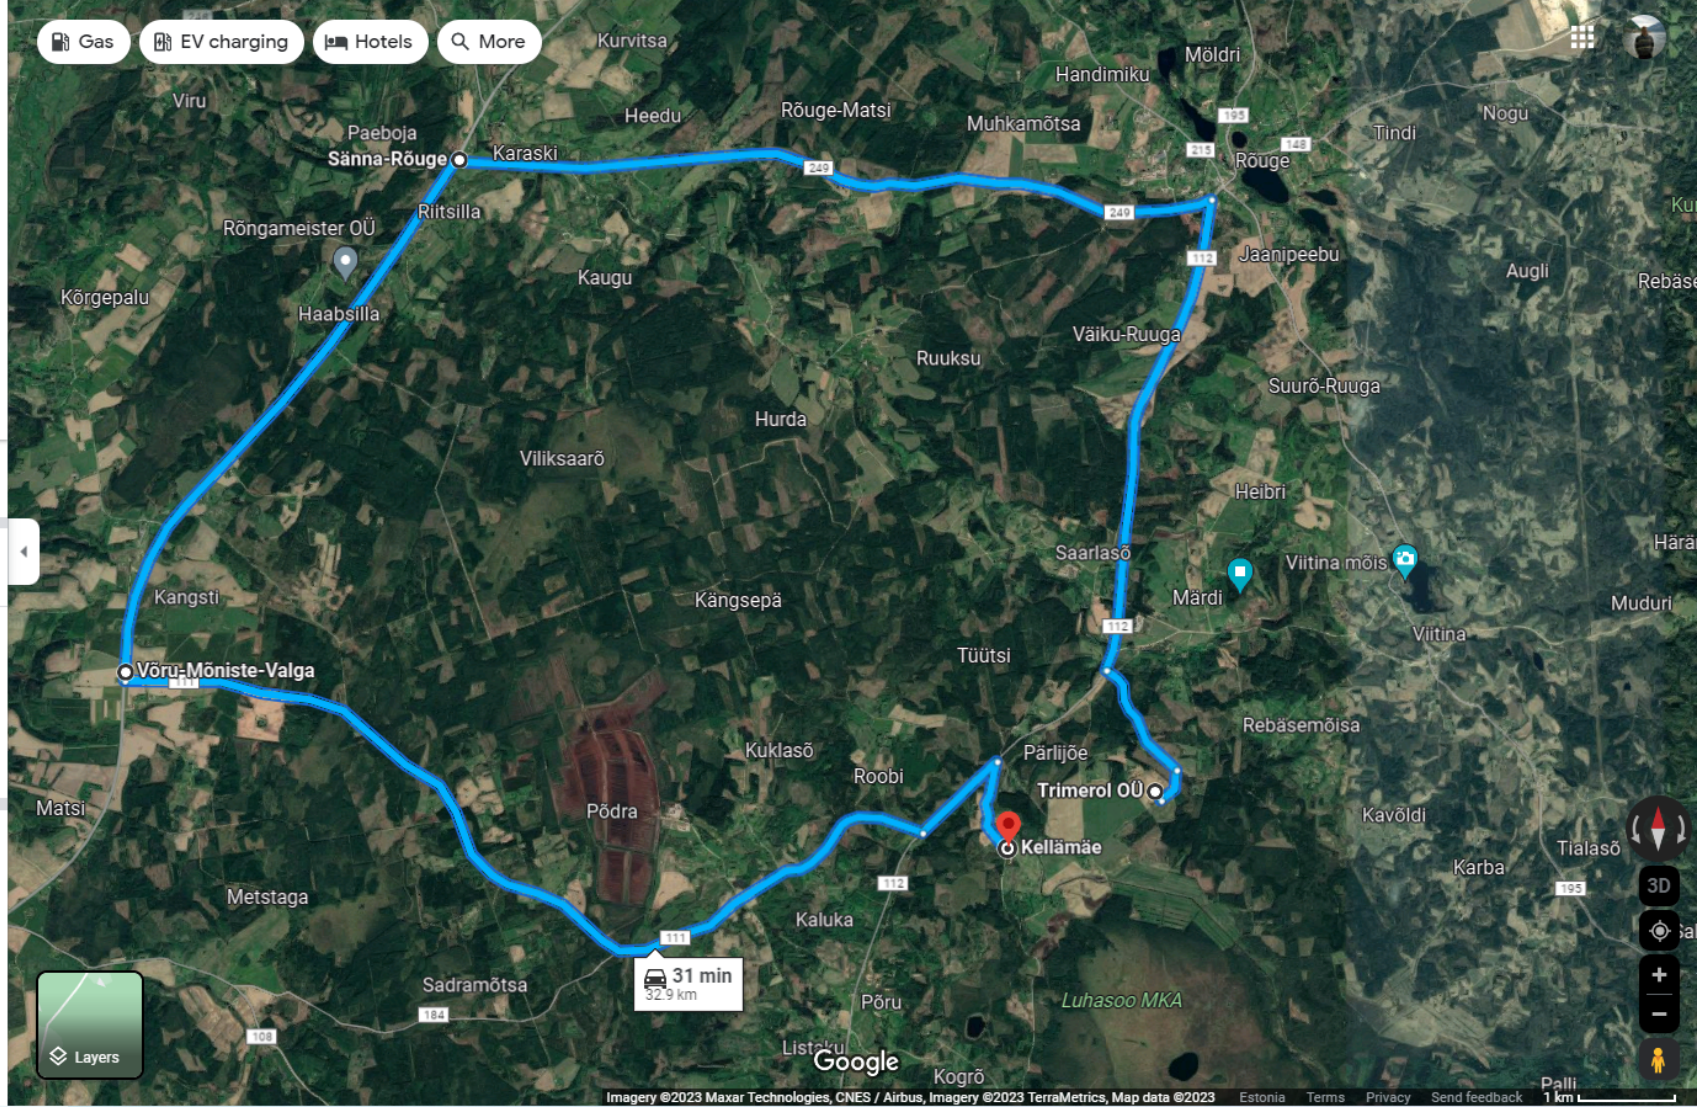

Pärlijõe sild

Trimerol OÜ asukoht, sh
töökoda,
kuivatikompleks

Jõe paiknemine

Link
X: 6391549 Y: 668203
B: 57.6344 L: 26.8164
1000 m

31 min

6 hr

Trimerol OÜ, Kallise, Vanamõisa, 66707 V

Sänna-Rõuge, Riitsilla, 66277 Võru maak

Võru-Mõniste-Valga, Kangsti, 66103 Võru

Kellämäe, Mikita, 66253 Võru maakond

+ Add destination

Options

Send directions to your phone

via Rõuge-Vastse-Roosa/Route 112 and Sänna-Rõuge/Route 249 31 min 32.9 km 31 min without traffic

Details

Explore Kellämäe

Restaurants Hotels Gas stations Parking Lots More

31 min 32.9 km